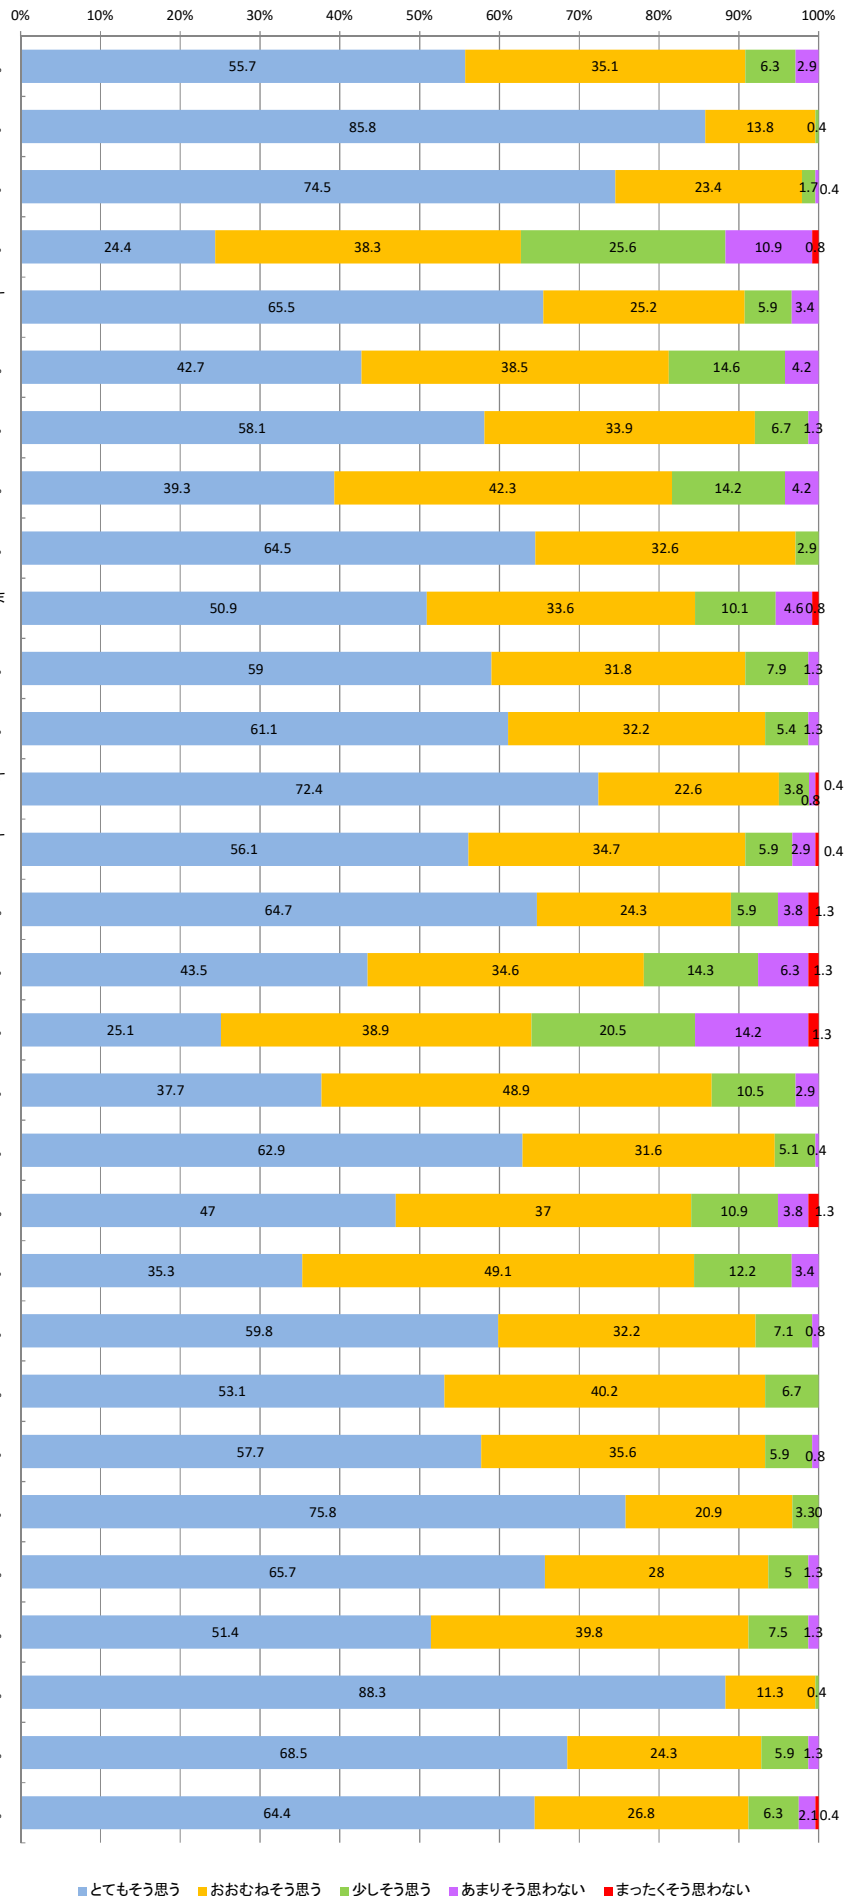

# 平成28年度学校評価アンケート 集計結果

回答率 239/283=84%

■ とてもそう思う ■ おおむねそう思う ■ 少しそう思う ■ あまりそう思わない ■ まったくそう思わない